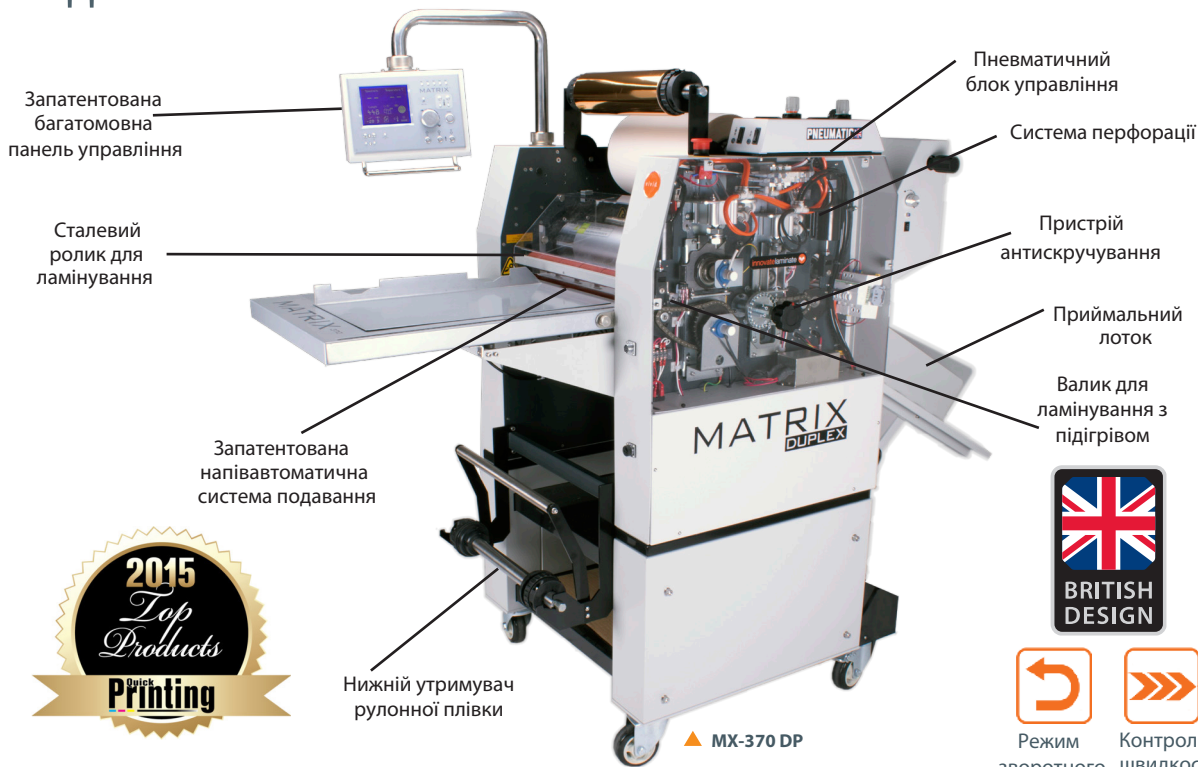

vivid.

MATRIX[®] DUPLIX

СИСТЕМА ДВОСТОРОННОГО ЛАМІНУВАННЯ

Matrix[®] Duplex ламінує обидві сторони аркуша одночасно.

КЛЮЧОВІ ОСОБЛИВОСТІ

- Пневматичний тиск
- Одночасне ламінування обох сторін аркуша
- Фольгування та створення точкового УФ-ефекту
- Просте управління
- Система антискручування
- Напівавтоматичне подавання
- Автоматичне відокремлення

ПРИЗНАЧЕНИЙ ДЛЯ ВИКОРИСТАННЯ У

- Комерційних друкарнях
- Цифрових друкарнях
- Салонах оперативної поліграфії

ІДЕАЛЬНО ПІДХОДИТЬ ДЛЯ ЛАМІНУВАННЯ

- Візиток
- Меню кафе & ресторанів
- Книжкових обкладинок
- Брошур
- Флаєрів

та багато іншого...

Скануйте за допомогою смартфона для перегляду відео

Matrix Duplex

Matrix Duplex — неймовірно рентабельна система, яка дозволяє друкарням власними силами виконувати одностороннє та двостороннє ламінування.

Matrix Duplex може створювати чудово закінчені роботи за допомогою фольги та плівки зі спеціальними ефектами. Для створення ефектів фольгування зазвичай потрібні спеціальні блоки або штампи, виготовлені на замовлення. Але з Matrix це досягається завдяки регульованому тиску пневматичних роликів.