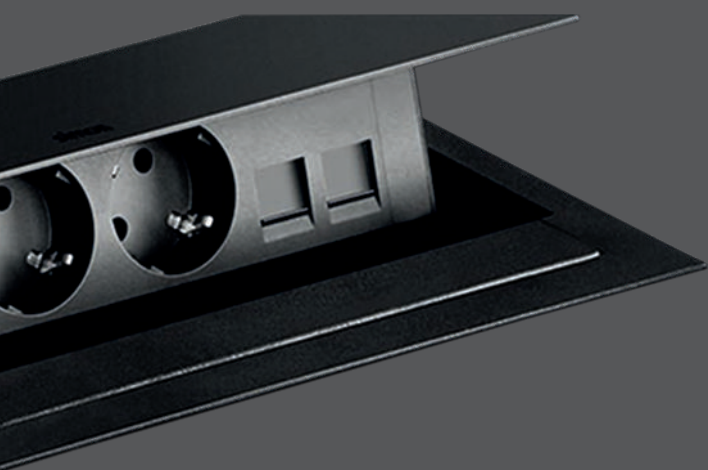

Simon | 400

ВСТРАИВАЕМЫЕ В МЕБЕЛЬ РЕШЕНИЯ ДЛЯ ОРГАНИЗАЦИИ РАБОЧЕГО МЕСТА

Мы предлагаем множество вариантов, как всегда быть подключенным, будучи в личном офисе или переговорной комнате коворкинга

Разработано для создания пространства, в котором вам будет комфортно, потому что рабочее место может меняться каждый день

БЛОКИ

Установка на столе	8
Установка в стол	11

РЕШЕНИЯ

Модули для передачи голоса и данных, разъемы RJ45	20
Патч-корды	21
Мультимедийные модули	23
Разъемы GST18	24
Соединительные кабели и организация кабелей	25
Распределительные коробки	26