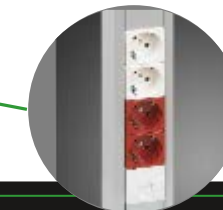

З'єднувальний кабель

Simon483

Simon485

Simon487

Колона серії ALC

Колона серії ALK

Розеткові
блоки серії
Simon 481 та
Simon 482

Розеткові блоки серії Simon 481 – стандартний корпус

- Готові набори для швидкого встановлення
- Комплектація блоку від 4 до 5 модулів
- У комплекті: розетки, розетки ДБЖ, 2xRJ45
- Силові розетки типу Е або типу F
- Підключення кабелю живлення: гвинтова клемма або швидкий роз'єм GSTP8
- Самоблокуючі втулки — конічні, що захищають кабель від «висмикування»
- Можливість підключення будь-якої довжини кабелю
- Гвинтове кріплення у вертикальному та горизонтальному положенні завдяки монтажним кронштейнам
- Кольорова гама: білий, чорний, комбінований — розетки білого кольору, корпус срібного кольору або розетки чорного кольору, корпус срібного кольору

Розеткові блоки серії Simon 482 – збільшений корпус

- Готові набори для швидкого встановлення
- Комплектація блоку від 4 до 5 модулів
- У комплекті: розетки, розетки ДБЖ, 2xRJ45
- Силові розетки типу Е або типу F
- Підключення кабелю живлення: гвинтова клемма або швидкий роз'єм GST18
- Самоблокуючі втулки — конічні, що захищають кабель від «висмикування»
- Можливість підключення будь-якої довжини кабелю
- Кріплення шурупами у вертикальному та горизонтальному положенні завдяки монтажним кронштейнам, вільний доступ до розеток
- Збільшений простір всередині профілю для силових кабелів
- Кольорова гама: білий, чорний, комбінований — розетки білого кольору, корпус срібного кольору або розетки чорного кольору, корпус срібного кольору